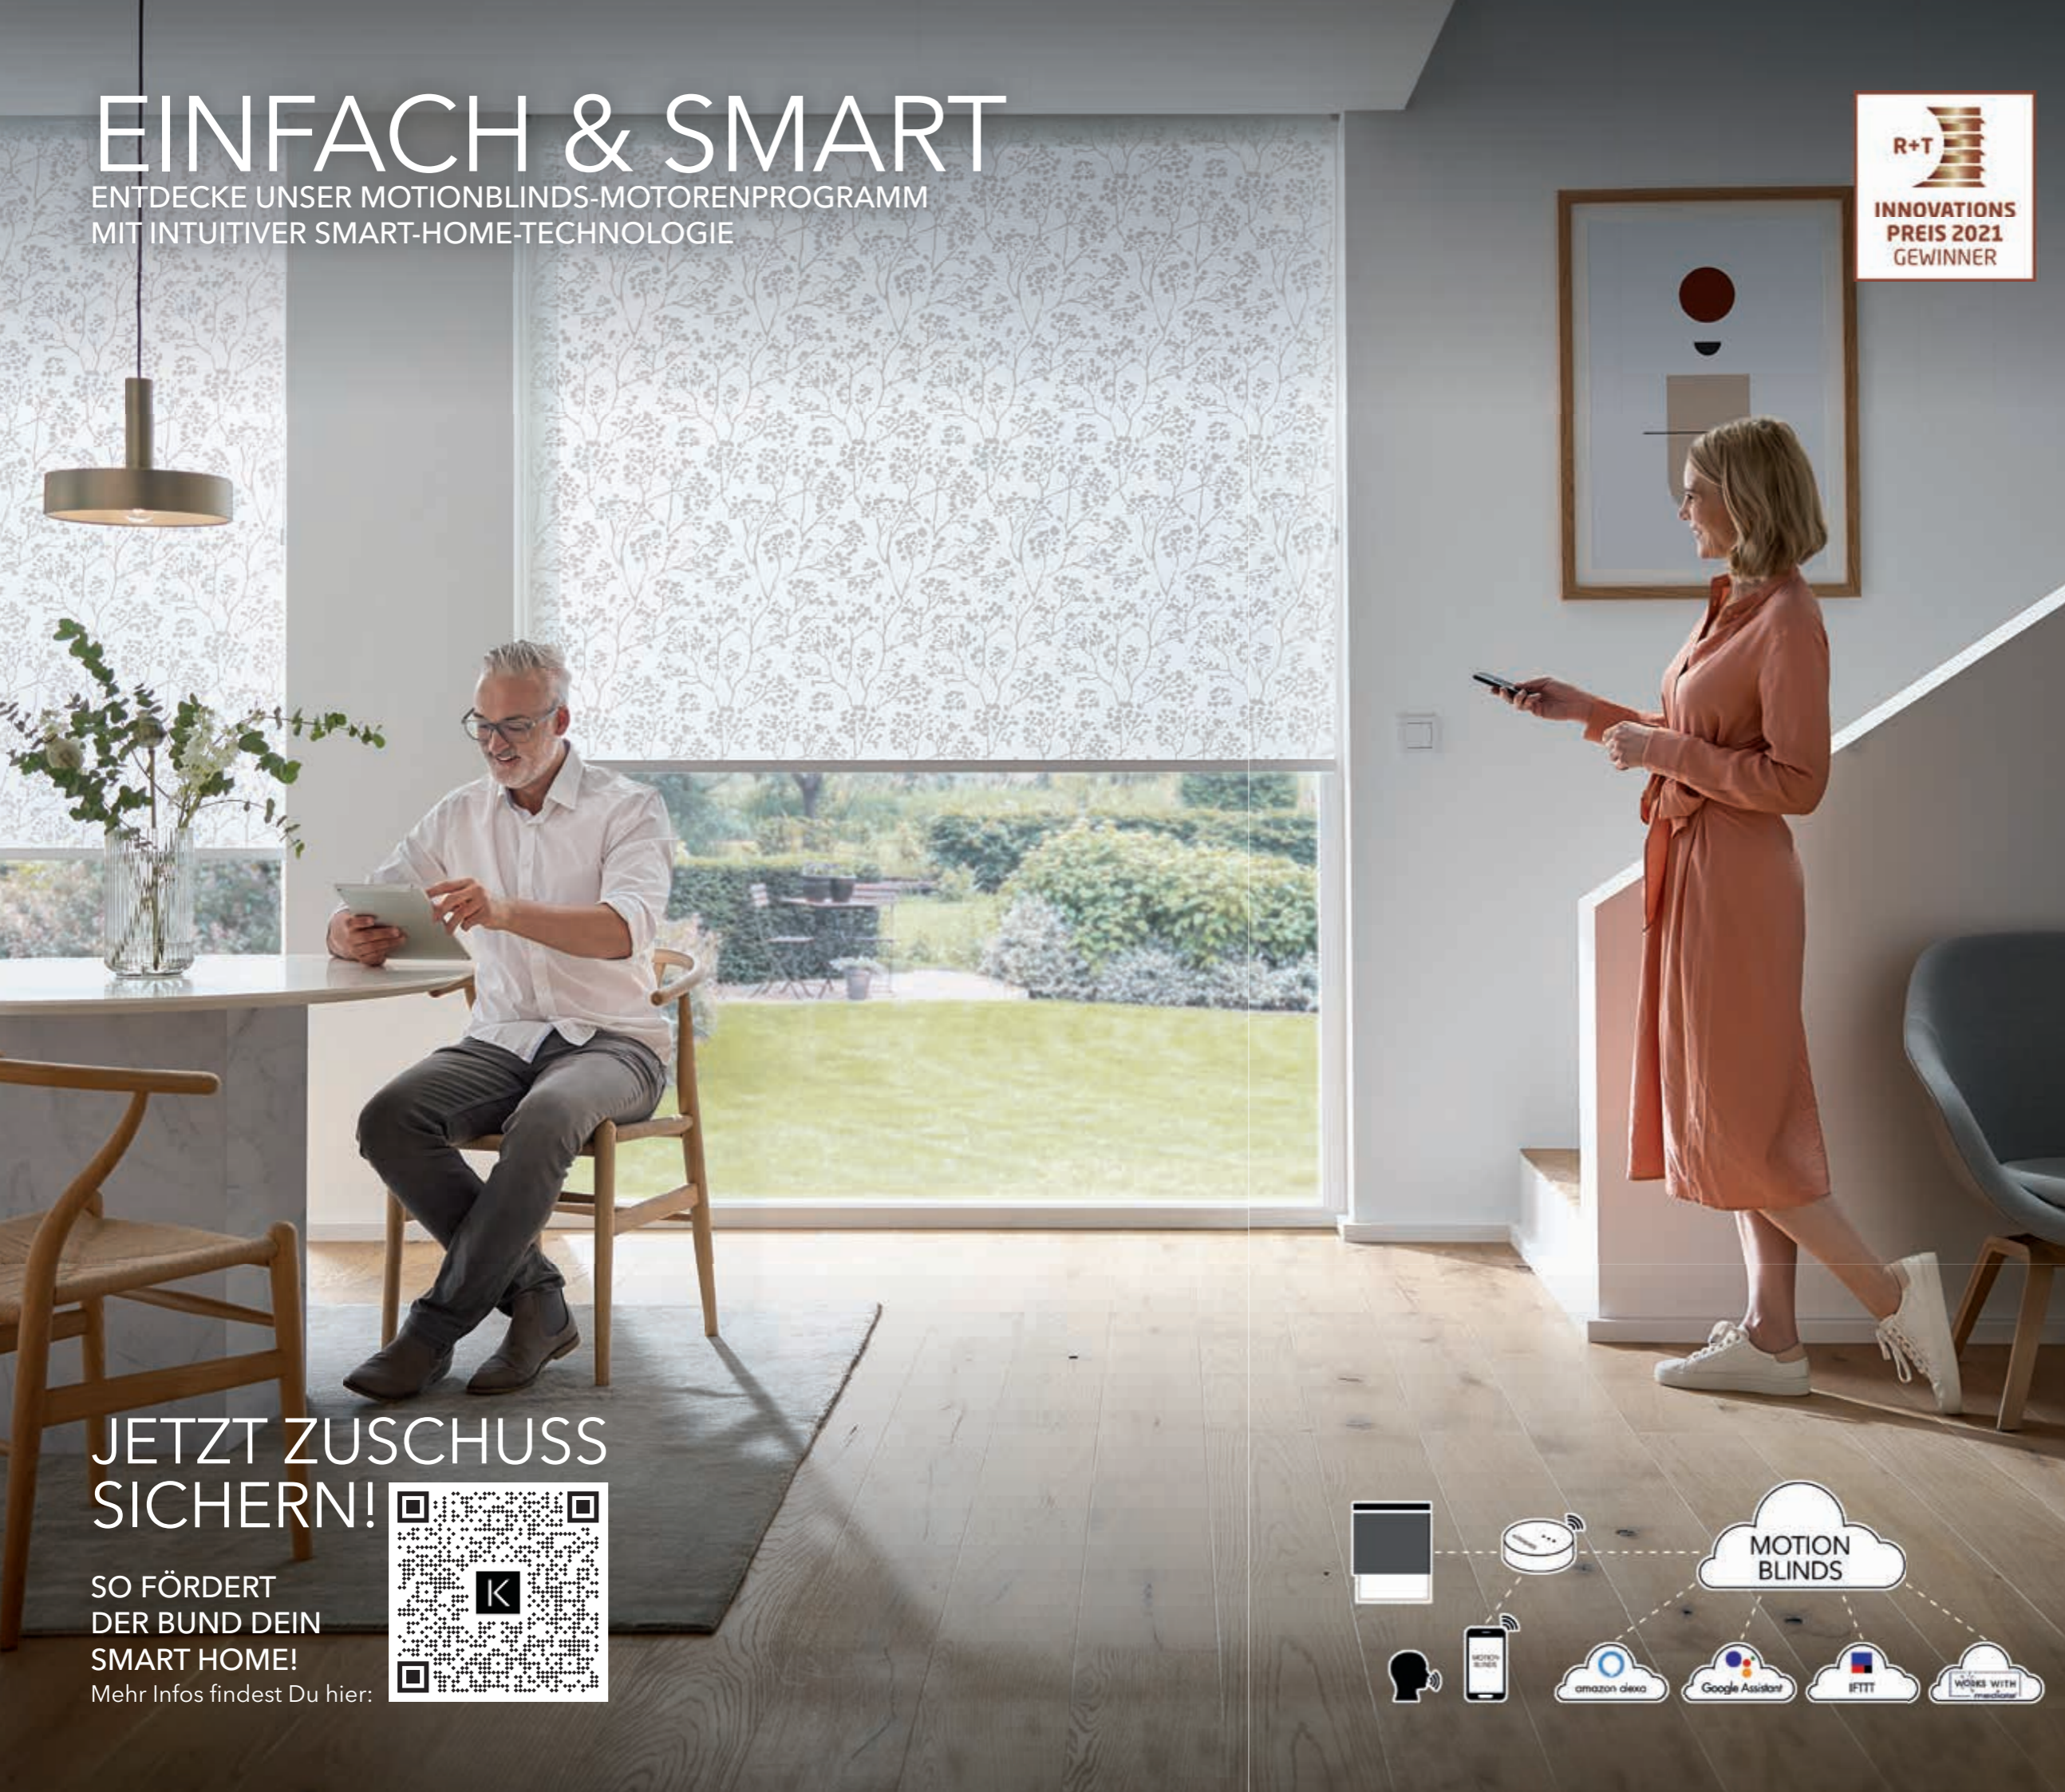

EINFACH & SMART

ENTDECKE UNSER MOTIONBLINDS-MOTORENPROGRAMM
MIT INTUITIVER SMART-HOME-TECHNOLOGIE

SMART HOME

Smarte Antriebe - vielseitig einsetzbar
Kabelgebundene und Funk-/ Akku-Motoren

EINFACH FLEXIBEL
Variable Bedienmöglichkeiten
Via App, mit Funkfernbedienungen oder direkt am Motor

Sprachsteuerung
Über Amazon Alexa, Google Assistant oder Apple Siri

Offen und erweiterbar
Integration in viele Systeme (z. B. IFTTT, BUS)

HOHER WOHNKOMFORT

Von überall steuerbar
Mit iOS oder Android

Entspannter Alltag
Durch zahlreiche Einstellungsmöglichkeiten:
Räume, Fenster, Szenen, Timer

Bi-Direktionale Steuerung
Rückmeldung der Behang-Position

JETZT ZUSCHUSS SICHERN!

SO FÖRDERT DER BUND DEIN SMART HOME!
Mehr Infos findest Du hier:

INSEKTENSCHUTZ HAUSVERBOT FÜR UNGEBETENE GÄSTE

Unsere hochwirksamen und komfortablen Insektenschutzsysteme bieten Lösungen für Fenster, Türen und Lichtschächte.