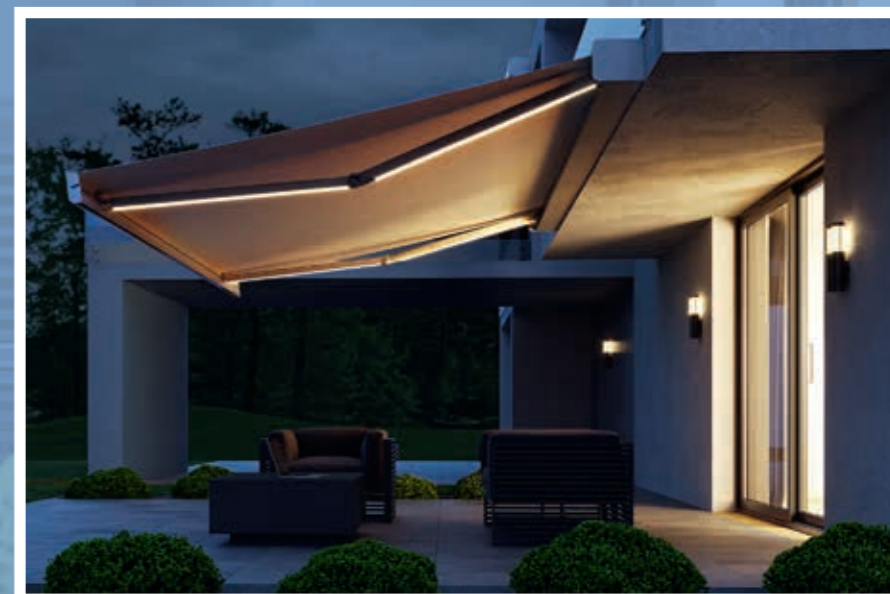

FÜR DESIGN-LIEBHABER

KUBISCH SCHÖN MIT AUSGEKLÜGELTER TECHNIK!

Für besondere Akzente sorgt unsere Terrassenmarkise 380! Dank des eleganten optionalen Vario-Volants bist Du auch in den frühen Abendstunden noch vor tiefstehender Sonne geschützt. Eine gemütliche Atmosphäre schaffen die optionalen LED-Lichtstreifen in den Gelenkarmen.

EINFACH GENIEßEN - SMART HOME

Die entspannten Momente unter Deine Markise sind kostbar. Deswegen möchten wir sie Dir so komfortabel wie möglich gestalten. Mit einer schnellen und intuitiven Bedienung aller Funktionen - z. B. über die Somfy-Funk-Handfernbedienung.