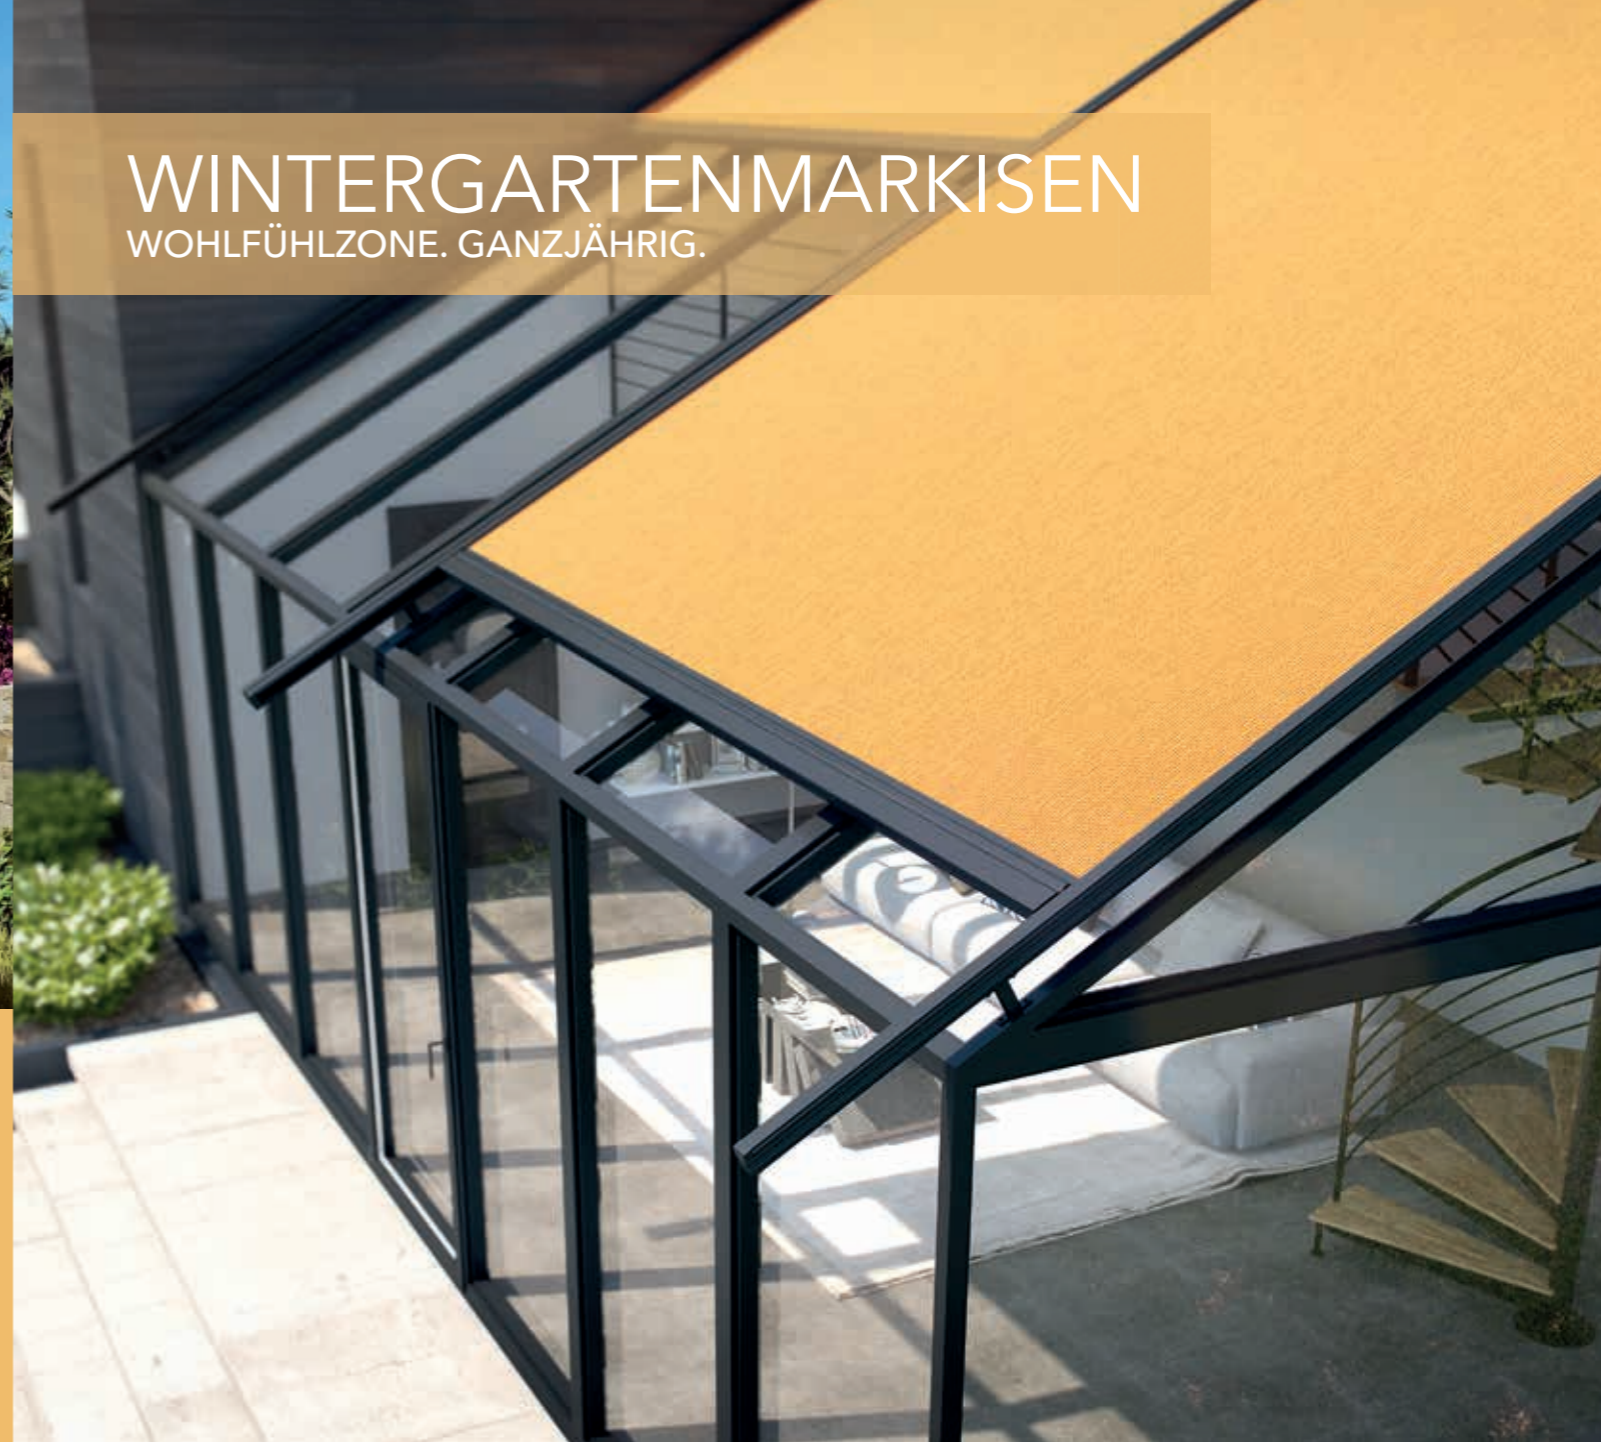

WINTERGARTENMARKISEN

WOHLFÜHLZONE. GANZJÄHRIG.

MACHE DEINEN WINTERGARTEN ZU EINEM ORT, AN DEM DU DICH GERNE AUFHÄLTST - DAS GANZE JAHR.

Mit unseren Wintergartenmarkisen schützt Du Deinen Wintergarten nicht nur optimal vor zu viel Sonneneinstrahlung, sondern erzeugst dadurch im Inneren auch genau die Atmosphäre, in der Du Dich wohlfühlst